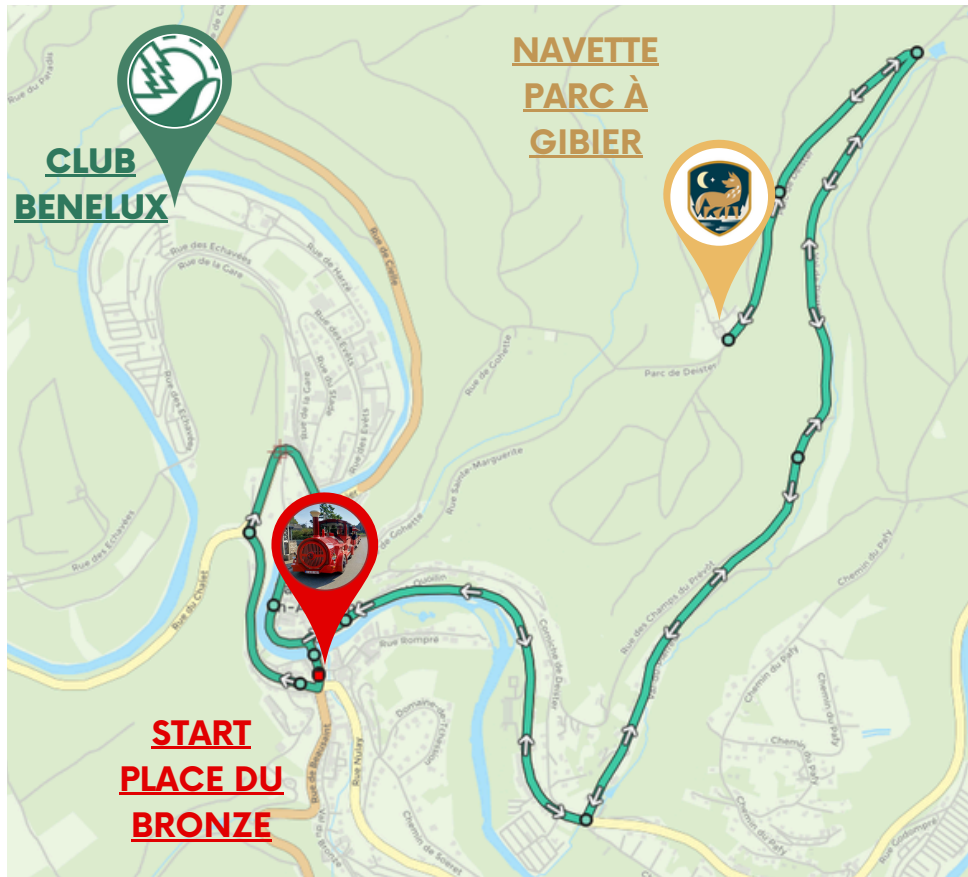

La Roche-en-Ardenne