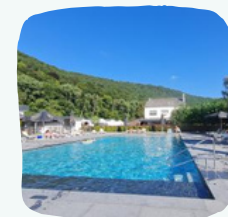

TENTE

**AU BORD DE LA RIVIERE
-
LANGS DE RIVIER**

Bienvenue - welkom

CARAVANE

CHALET

**BEKIJK ONZE
TARIEVEN OP DE
WEBSITE**

**CONSULTEZ NOS
TARIFS SUR LE SITE**

500m du centre ville
500m van het centrum

Brasserie Benelux

**FRITERIE
FRITESSE**

**PISCINE
ZWEMBAD**

LE PETIT TRAIN

**GROUPES
EVENTS**